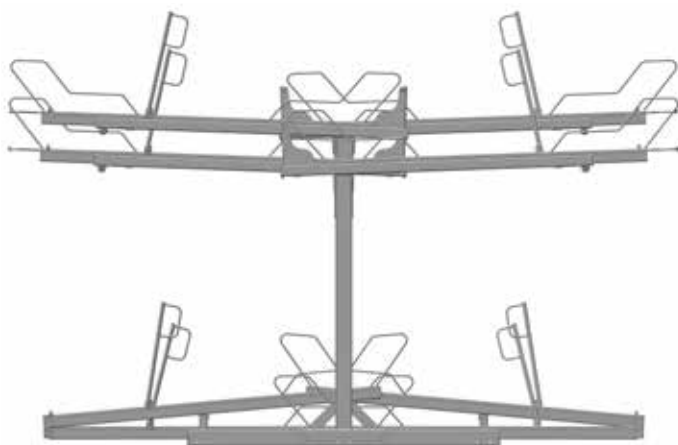

# Twin Tower

Ny produkt!

- Klarar en takhöjd på endast 2420 mm.
- Besparar dig 800 mm i djup jämfört om man använder Standard Bike-Up tvåvåningsställ och placerar dessa med ryggen mot varandra.
- Finns i alla våra olika utföranden som passar för olika behov.
- Kan med fördel placeras i mitten av ett rum.
- Finns i moduler med 8, 12 och 16 cyklar.
- Ger dubbel kapacitet per ytenhet jämfört med traditionella cykelställ.
- Låsmöjligheter på flera fasta punkter på cykeln som tillför en betydligt större säkerhet mot stöld.
- Varmgalvaniserat stål som gör att cykelstället kan placeras på alla olika ytor, inomhus som utomhus. Tål alla väder.
- Gummibeklädd safetybar som skyddar cykeln från repor.
- CC-mått på 400 mm samt hög/låg plats på respektive plan ger maximalt kompakt installation.