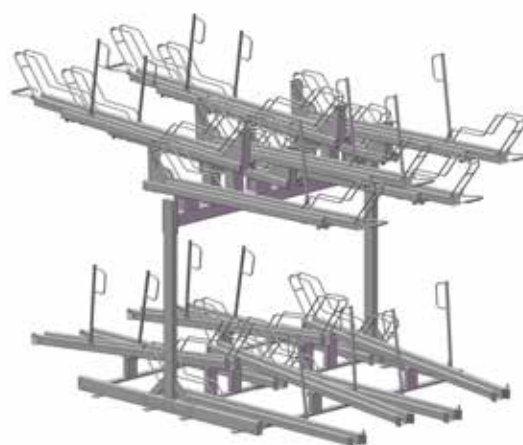

# Twin Tower

Ny produkt!

- Klarar en takhöjd på endast 2420 mm.
- Besparar dig 800 mm i djup jämfört om man använder Standard Bike-Up tvåvåningsställ och placerar dessa med ryggen mot varandra.
- Finns i alla våra olika utföranden som passar för olika behov.
- Kan med fördel placeras i mitten av ett rum.
- Finns i moduler med 8, 12 och 16 cyklar.
- Ger dubbel kapacitet per ytenhet jämfört med traditionella cykelställ.
- Låsmöjligheter på flera fasta punkter på cykeln som tillför en betydligt större säkerhet mot stöld.
- Varmgalvaniserat stål som gör att cykelstället kan placeras på alla olika ytor, inomhus som utomhus. Tål alla väder.
- Gummibeklädd safetybar som skyddar cykeln från repor.
- CC-mått på 400 mm samt hög/låg plats på respektive plan ger maximalt kompakt installation.