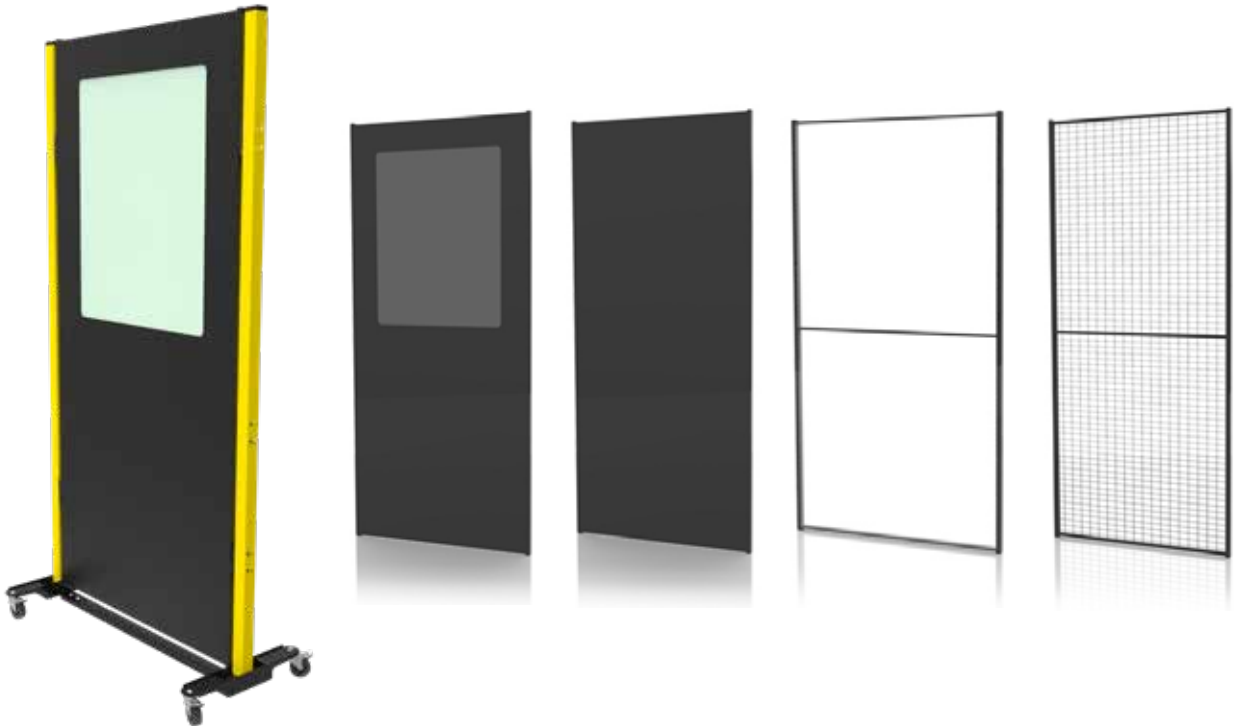

Mobila paneler/avskärmningar

Mobila paneler/avskärmningar i plåt, plast eller nät

★ Ett flexibelt system när du behöver avskärma utrymmen eller människor; rumsdelare, gångpassager, kontorslandskap, produktionsmiljöer etc.

★ Systemet ger dig stor flexibilitet då panelerna är flyttbara.

★ Du kan enkelt kombinera flera paneler för att få ett bredare skydd.

★ Standardhöjden för panelen är 2200 mm och finns i plåt, plåt med fönster, plast (PETG) och nät.

★ Våra plastpaneler (PETG) tål temperaturer upp till 60 grader och finns i transparent plast.

★ Observera, denna produkt är inte anpassad för bruk vid kontinuerlig drift och är inte tänkt att ersätta fast monterade maskinskydd.