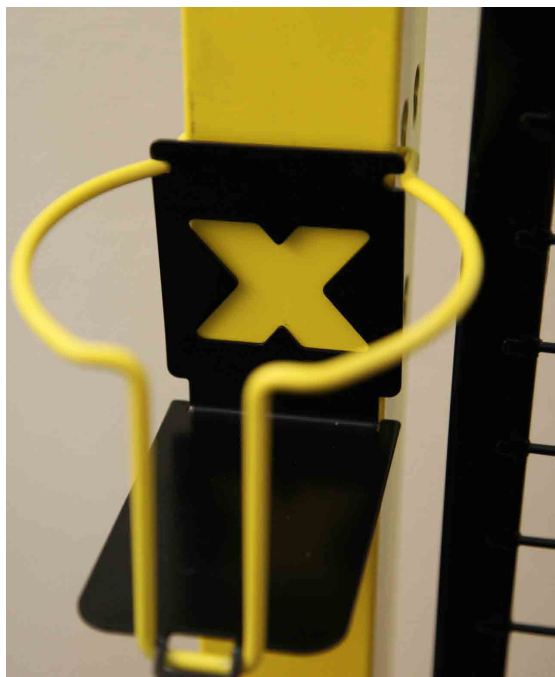

## X-Cup, säker dryckesförvaring

Att dricka vatten och kaffe under arbetet är det många som gör. Det är dock inte att rekommendera att placera kaffemuggen i närheten av tangentbord, ritningar, eller på platser inte alls ämnade för varma eller kalla drycker. Axelent är först med att ta fram en mugghållare att fästa på X-Guard 50x50 mm. stolpen. Smart och säkert på en och samma gång.