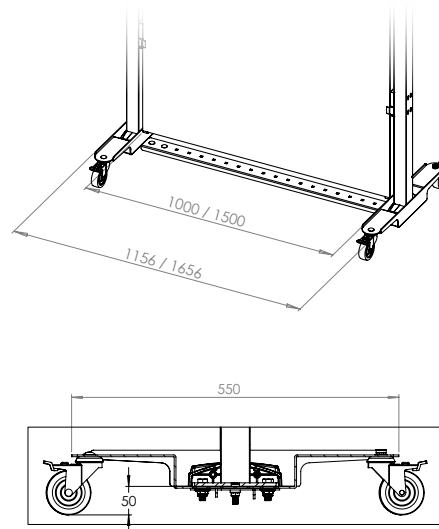

# Axelent Produktinformation

» T01-30, Underrede sats för mobil panel

## T01-30, Underrede sats för mobil panel

Mobil funktion för avskärmning eller tillfällig användning vid t.ex. underhåll, testning eller demonstration. Det mobila underredet är justerbart för panelbredder mellan 1 000-1 500 mm. Designat för våra 50x50 mm stolpar. Vill man behålla vår normala golvspalt på 100 mm använder man stolpe P51-225. I andra fall hamnar golvspalten på 150 mm. Stolpar och panel ingår inte i satsen.