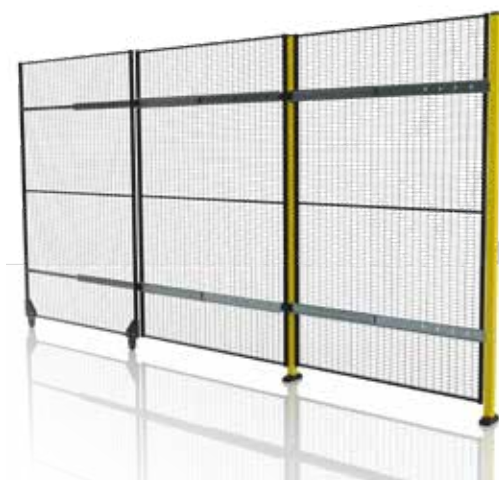

Enkel skjutport utan skena, idealisk lösning för öppning utan övre begränsning men där behovet av en bred öppning behövs. Maximal bredd 1900 mm och 2900 mm, maximal höjd 2300 mm.