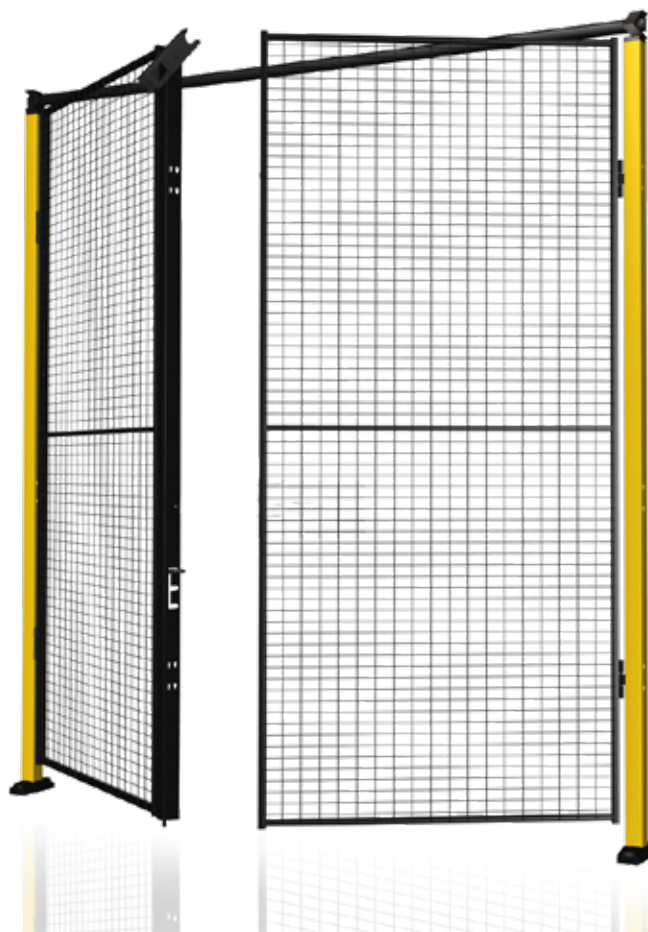

Axelent Produktinformation

» X-Guard® Dörrar

X-Guard® Dörrar

X-Guard är maskinskyddens nummer ett på marknaden och uppfyller Maskindirektivets, 2006/42/EC, ändrade krav på fasta skydd som började att gälla 29 december 2009. Genom ett brett sortiment av standardkomponenter och tillbehör kommer X-Guard garanterat att täcka alla tänkbara behov.

X-Guard lanserades 2008 och har sedan dess ständigt utvecklats med nya dörrar. Idag har vi två olika typer av dörrar slag- samt skjutdörrar. De finns i våra tre olika standard höjder men går också att bygga högre med hjälp av våra förlängare. Dörrarna skräddarsys genom de olika valen man gör, allt från öppningsmått till typ av lås.

I standard utförande finns skenor och tillbehören i kulören RAL 9011.

Dörrar

- Slag- samt skjutdörrar.
- RAL 9011
- Skräddarsys enligt kundens val