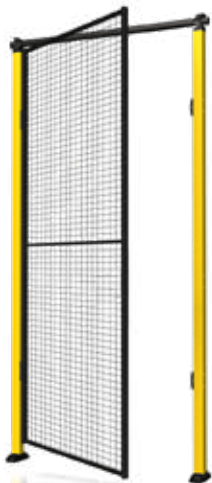

(Som dörrblad används standardpaneler)

Axellent Produktinformation

» X-Guard® Dörrar

Enkel slagport, max öppning 1500 mm.
Används som vanlig gångdörr.

Dubbel slagport för genomgång med bredare gods,
max öppning 2 x 1500 mm.