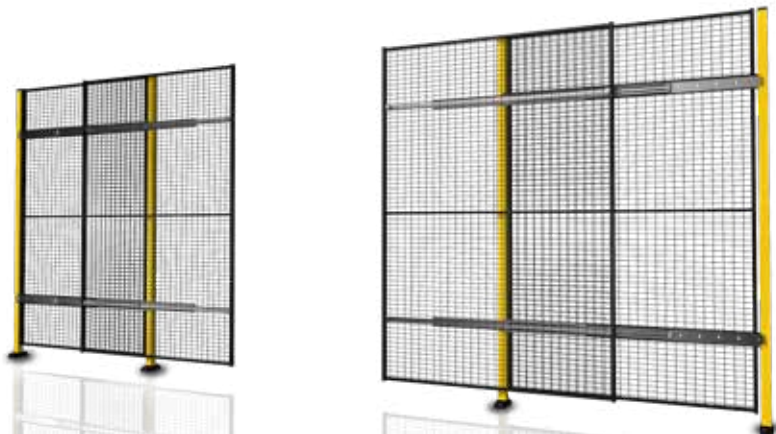

Axelent Produktinformation

» X-Guard® Dörrar

Dubbel skjutport utan skena med mittlåsnig, idealisk lösning för öppning utan övre begränsning men där behovet av en bred öppning är mindre. Maximal bredd är 1800 mm resp. 2800 mm och maximal höjd är 2300 mm.