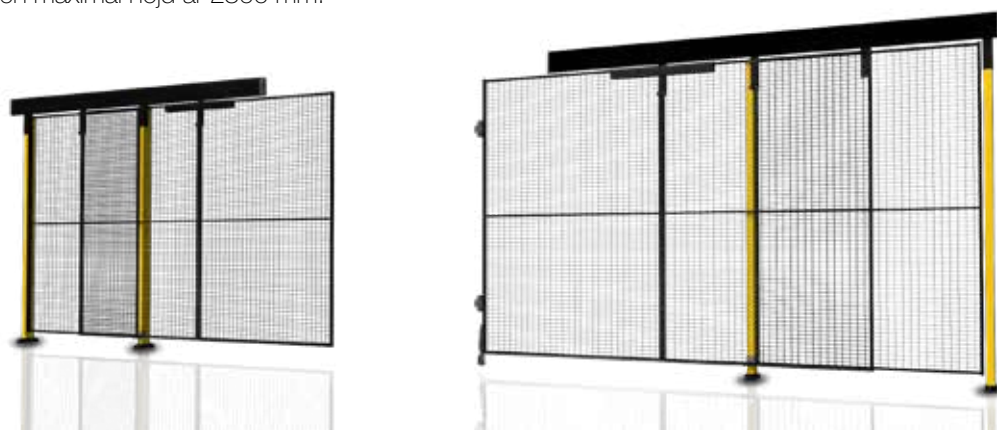

Enkel skjutport som kan byggas med max
öppning 5700 mm.

Dubbel skjutport för trånga utrymmen och för
två utmatningsläge från maskin. Kan göras
upp till 2 x 2900 mm.

Axelent Produktinformation

» X-Guard® Dörrar

Enkel skjutport utan skena för en öppning på 3 meter utan någon övre begränsning. Porten lämpar sig perfekt vid hantering av stort gods som transporteras av travers eller truck. Maximal bredd är 3000 mm och maximal höjd är 2300 mm.

Skjutport med mittlåsning där dörrhalvorna skjuts åt varsitt håll, max öppning 5900 mm.

Dubbel skjutport utan skena med mittlåsning för en öppning på 6 meter utan någon övre begränsning. Porten lämpar sig perfekt vid hantering av stort gods som transporteras av travers eller truck. Maximal bredd är 2 x 3000 mm och maximal höjd är 2300 mm.

Axelent Produktinformation

» X-Guard® Dörrar

Dubbel teleskopskjutport med skena används där stora öppningar önskas men där det finns dåligt med utrymme sidleds. Panelerna överlappar varandra istället för att skjutas i sidled. Maximal bredd är 2 x 1500 mm och maximal höjd är 2300 mm.