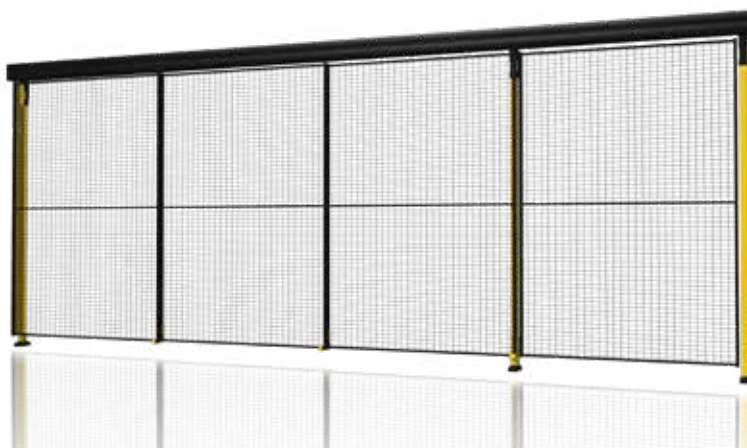

Enkel skjutport utan skena för en öppning på 3 meter utan någon övre begränsning. Porten lämpar sig perfekt vid hantering av stort gods som transporteras av travers eller truck. Maximal bredd är 3000 mm och maximal höjd är 2300 mm.

Skjutport med mittlåsning där dörrhalvorna skjuts åt varsitt håll, max öppning 5900 mm.

Dubbel skjutport utan skena med mittlåsning för en öppning på 6 meter utan någon övre begränsning. Porten lämpar sig perfekt vid hantering av stort gods som transporteras av travers eller truck. Maximal bredd är 2 x 3000 mm och maximal höjd är 2300 mm.

Axelent Produktinformation

» X-Guard® Dörrar

Dubbel teleskopskjutport med skena används där stora öppningar önskas men där det finns dåligt med utrymme sidleds. Panelerna överlappar varandra istället för att skjutas i sidled. Maximal bredd är 2 x 1500 mm och maximal höjd är 2300 mm.

Trippel teleskopskjutport med skena används där stora öppningar önskas men där det finns dåligt med utrymme sidleds. Panelerna överlappar varandra istället för att skjutas i sidled. Maximal bredd är 3 x 1500 mm och maximal höjd är 2300 mm.