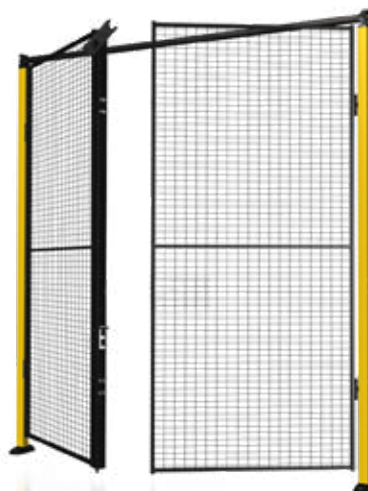

(Som dörrblad används standardpaneler)

Axellent Produktinformation

» X-Guard® Dörrar

Enkel slagport, max öppning 1500 mm.
Används som vanlig gångdörr.

Dubbel slagport för genomgång med bredare gods,
max öppning 2 x 1500 mm.

Enkel skjutport som kan byggas med max
öppning 5700 mm.

Dubbel skjutport för trånga utrymmen och för
två utmatningsläge från maskin. Kan göras
upp till 2 x 2900 mm.

Axelent Produktinformation

» X-Guard® Dörrar