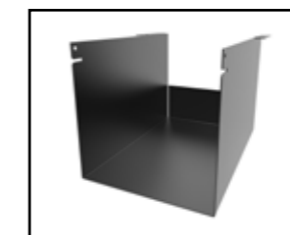

X-WSS-HY
Hyllplan

X-WSS-HPL
Hållare plocklåda

X-WSS-PL
Plocklåda

X-WSS-PH
Pärmhållare

X-WSS-PSV, PSH
Pärmstöd (vä, hö)

X-WSS-WBP-2
Whiteboard plate (598x410 mm)

X-WSS-PS
Pennset

X-WSS-SH
Skärmhållare