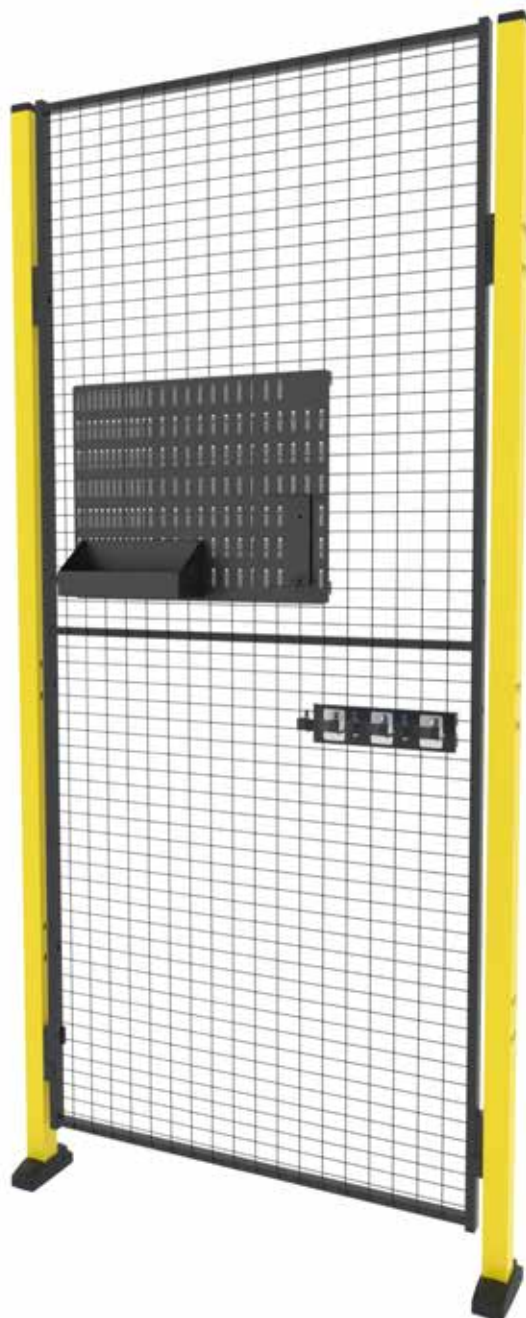

Axelent AB är en komplett leverantör av säkerhet för produktion, lager och fastigheter. Vårt uppdrag är att alla medarbetare ska ha en säker arbetsmiljö. Idag är vi en av de största leverantörerna av säkerhetslösningar inom branschen och de flesta av våra anställda finns på huvudkontoret i Hillerstorp, Sverige, där alla våra produkter utvecklas och tillverkas.

Läs mer om oss på www.axelent.se