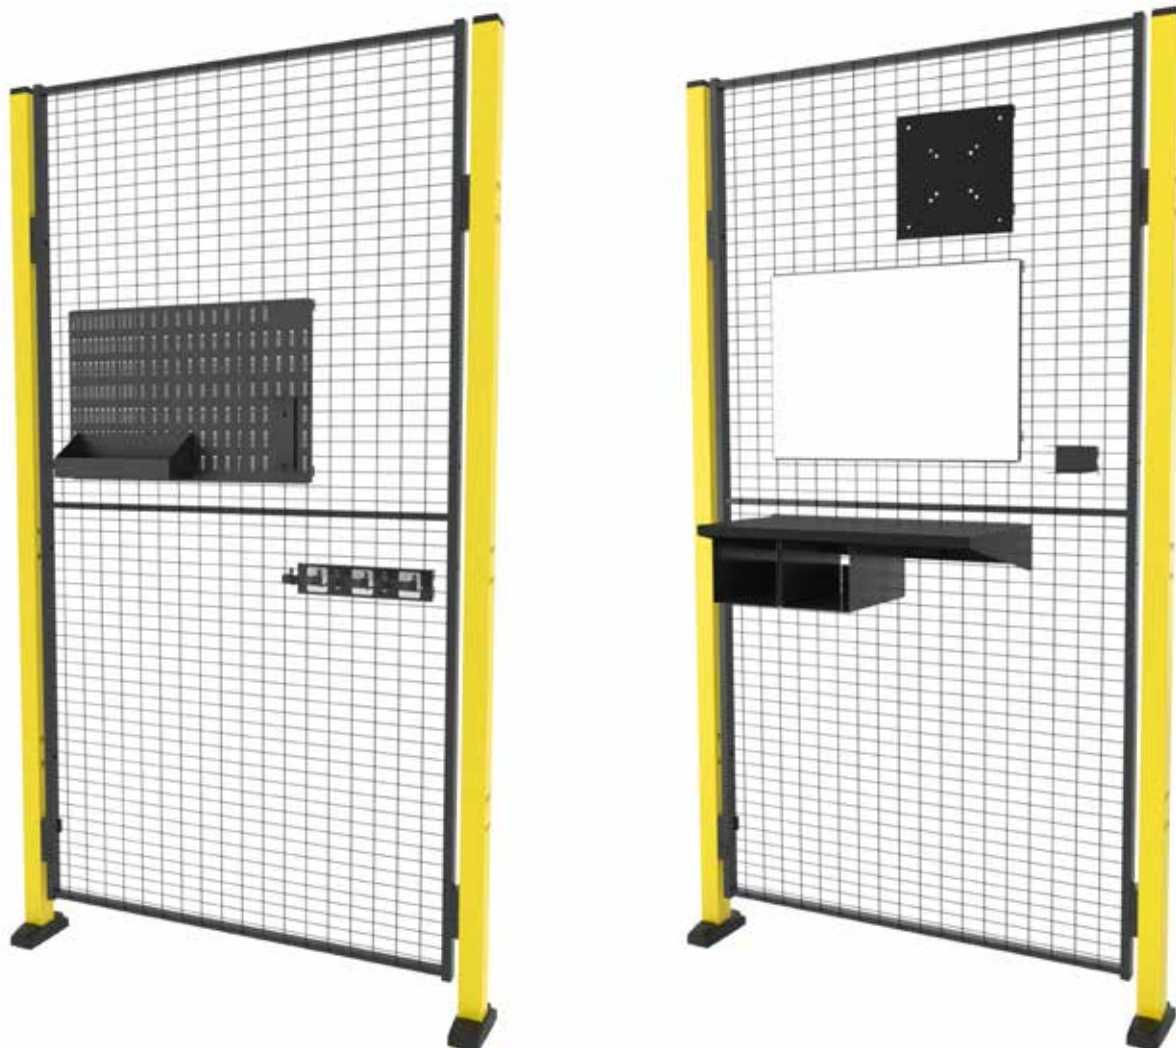

Axellent Product information

» Axellent Quick On

Tillbehör till ditt maskinskydd

Ordning och reda

För att organisera runt robotceller och annan automationsutrustning som är inhängnad med säkerhetssystem finns nu ett komplett system för att få ordning och reda. Att ha allt på rätt plats vid rätt tidpunkt gör att man slipper leta efter de saker man behöver när man gör allt från städning, informerar, dokumenterar eller ställer om sin automationsutrustning. Detta förorsakar oftast onödiga fördröjningar och stilllestånd i produktionsceller.

Med verktygstavla och upphängning av sopborstar, skyfflar m.m. finns allt på plats för att kunna sköta och hålla rent runt produktionscellerna.

De komponenter som ingår i systemet kan enkelt monteras på säkerhetsväggar med väggmoduler i trådnät.