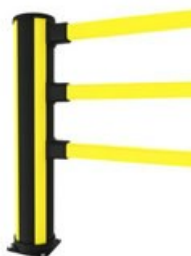

AXELEN

Est 1990

Grind

Självstängande och med en justerbar bredd på mellan 690-1210 mm.

X-Protect är ett unikt sortiment av säkerhetsbarriärer. Ööverträffad modularitet, med endast ett fåtal systemkomponenter och dämpning som är inbyggd för att skapa ett barriärsystem som förändras med din arbetsplats. X-Protect tillåter snabb transformation, reparation eller utbyte av befintliga barriärer och skräddarsydda konfigurationer är obegränsade.

Modeller

ARTIKLAR / BESKRIVNING

BREDD (MM)

FÄRG

GCP3-069-0121
Grind

Grafitsvart (RAL 9011)

Relaterade produkter

SKYDDSRÄCKE FÖR FOTGÄNGARE

Skyddsräcke för fotgängare

Använd staket för fotgängare för att markera gångbanor och skydda mot lätta stötar. Kombineras med fördel tillsammans med en grind.

12 artiklar

SKYDDSRÄCKE FÖR FOTGÄNGARE

Skyddsräcke för fotgängare med barriär

Använd staket för fotgängare tillsammans med ett skyddsräcke för att skydda gångbanor från medeltunga fordon där det finns en ökad risk för kollision på marknivå.

19 artiklar

SKYDDSRÄCKE FÖR FOTGÄNGARE

Skyddsräcke för fotgängare med hög barriär